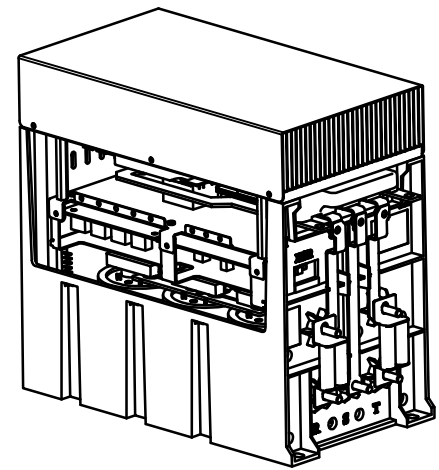

Первичн. примен. Спраб. №

Изм. № подл. Подп. и дата. Изм. № подл. Подп. и дата. Изм. № подл. Подп. и дата.

Вид общий

Изм.	№ докум.	Подп.	Дата
Разраб.			
Пров.			
Т.контр.			
Н.контр.			
Утв.			

Силовая ячейка преобразователя частоты VEDADRIVE 77A, 96A, 130A
Габаритный чертеж

Лист	Масса	Масштаб
Лист 1	Листов 1