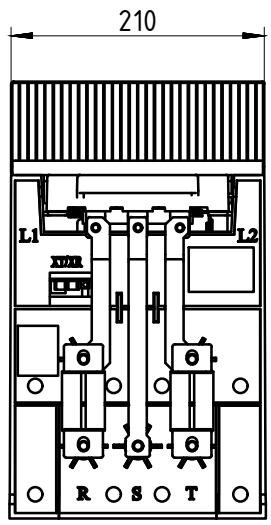

Первичн. примен. Спраб. №

Изм. № подл. Подп. и дата. Изм. № подл. Подп. и дата. Изм. № подл. Подп. и дата.

Вид спереди

Вид слева

Вид общий

Вид сверху

Изм.	№ докум.	Подп.	Дата
Разраб.			
Пров.			
Т.контр.			
Н.контр.			
Утв.			

Силовая ячейка преобразователя частоты VEDADRIVE 77A, 96A, 130A
Габаритный чертеж

Лист	Масса	Масштаб
Лист 1	Листов 1	