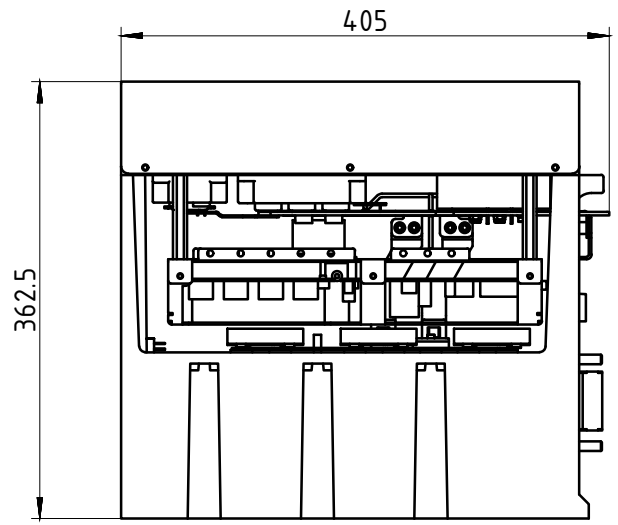

Первичн. примен. Спраб. №

Изм. № подл. Подп. и дата. Изм. № подл. Подп. и дата. Изм. № подл. Подп. и дата.

Вид слева

Изм.	№ докум.	Подп.	Дата
Разраб.			
Пров.			
Т.контр.			
Н.контр.			
Утв.			

Силовая ячейка преобразователя частоты VEDADRIVE 77A, 96A, 130A
Габаритный чертеж

Лист	Масса	Масштаб
Лист 1	Листов 1